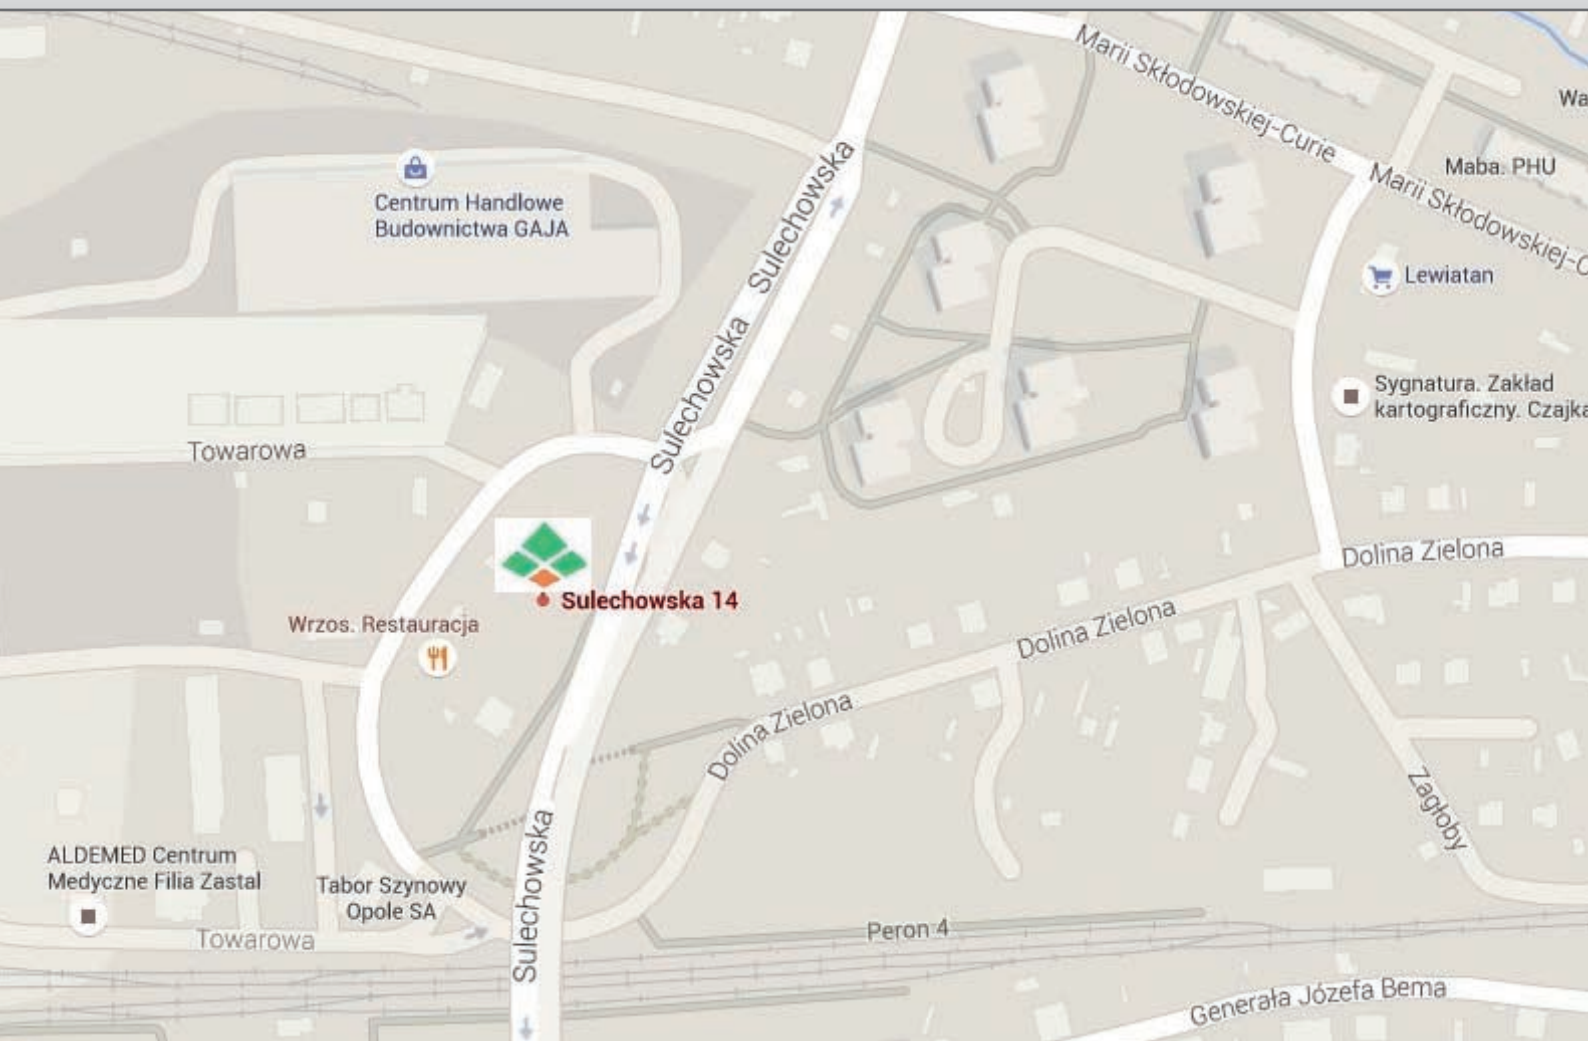

### NASI PARTNERZY:

PiK OKNA

**SALON SPRZEDAŻY:**

ul. Sulechowska 14, 65-119 Zielona Góra  
tel. 68 419 91 37, fax 68 419 91 38

[www.pik-okna.pl](http://www.pik-okna.pl)

**WAŻNE INFORMACJE:**